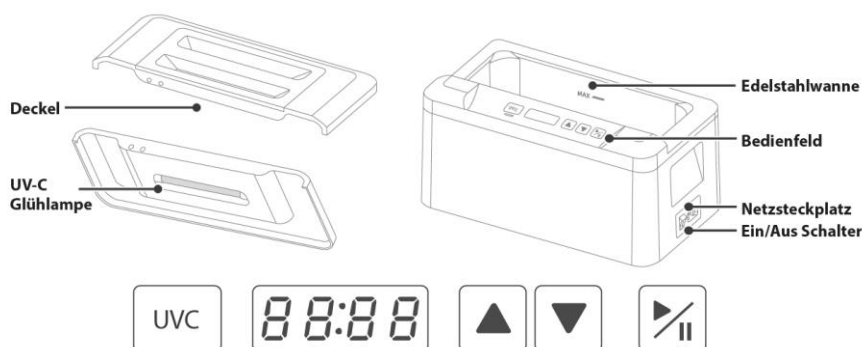

Emmi-16 UVC

Technische Daten Emmi-16 UVC

Parameter	Wert
Stromversorgung	220 V / 60 Hz
Ultraschall-Leistung	60 W
Betriebsfrequenz	ca. 42 kHz
Außenmaße L x B x H (mm)	306 x 176 x 159
Wanneninnenmaß L x B x H (mm)	250 x 100 x 65
Korb-Innen L x l x h (mm)	238 x 88 x 73
Wanneninhalt	1,20 Liter
UVC Lampe	1x 5.3 W UV-C Leuchtmittel
UV-C Wellenlänge	253,7 nm (ozonfrei)